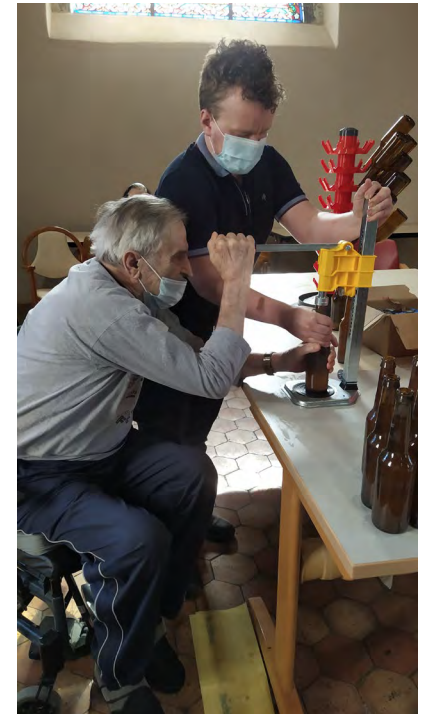

Atelier « Brassons ensemble »